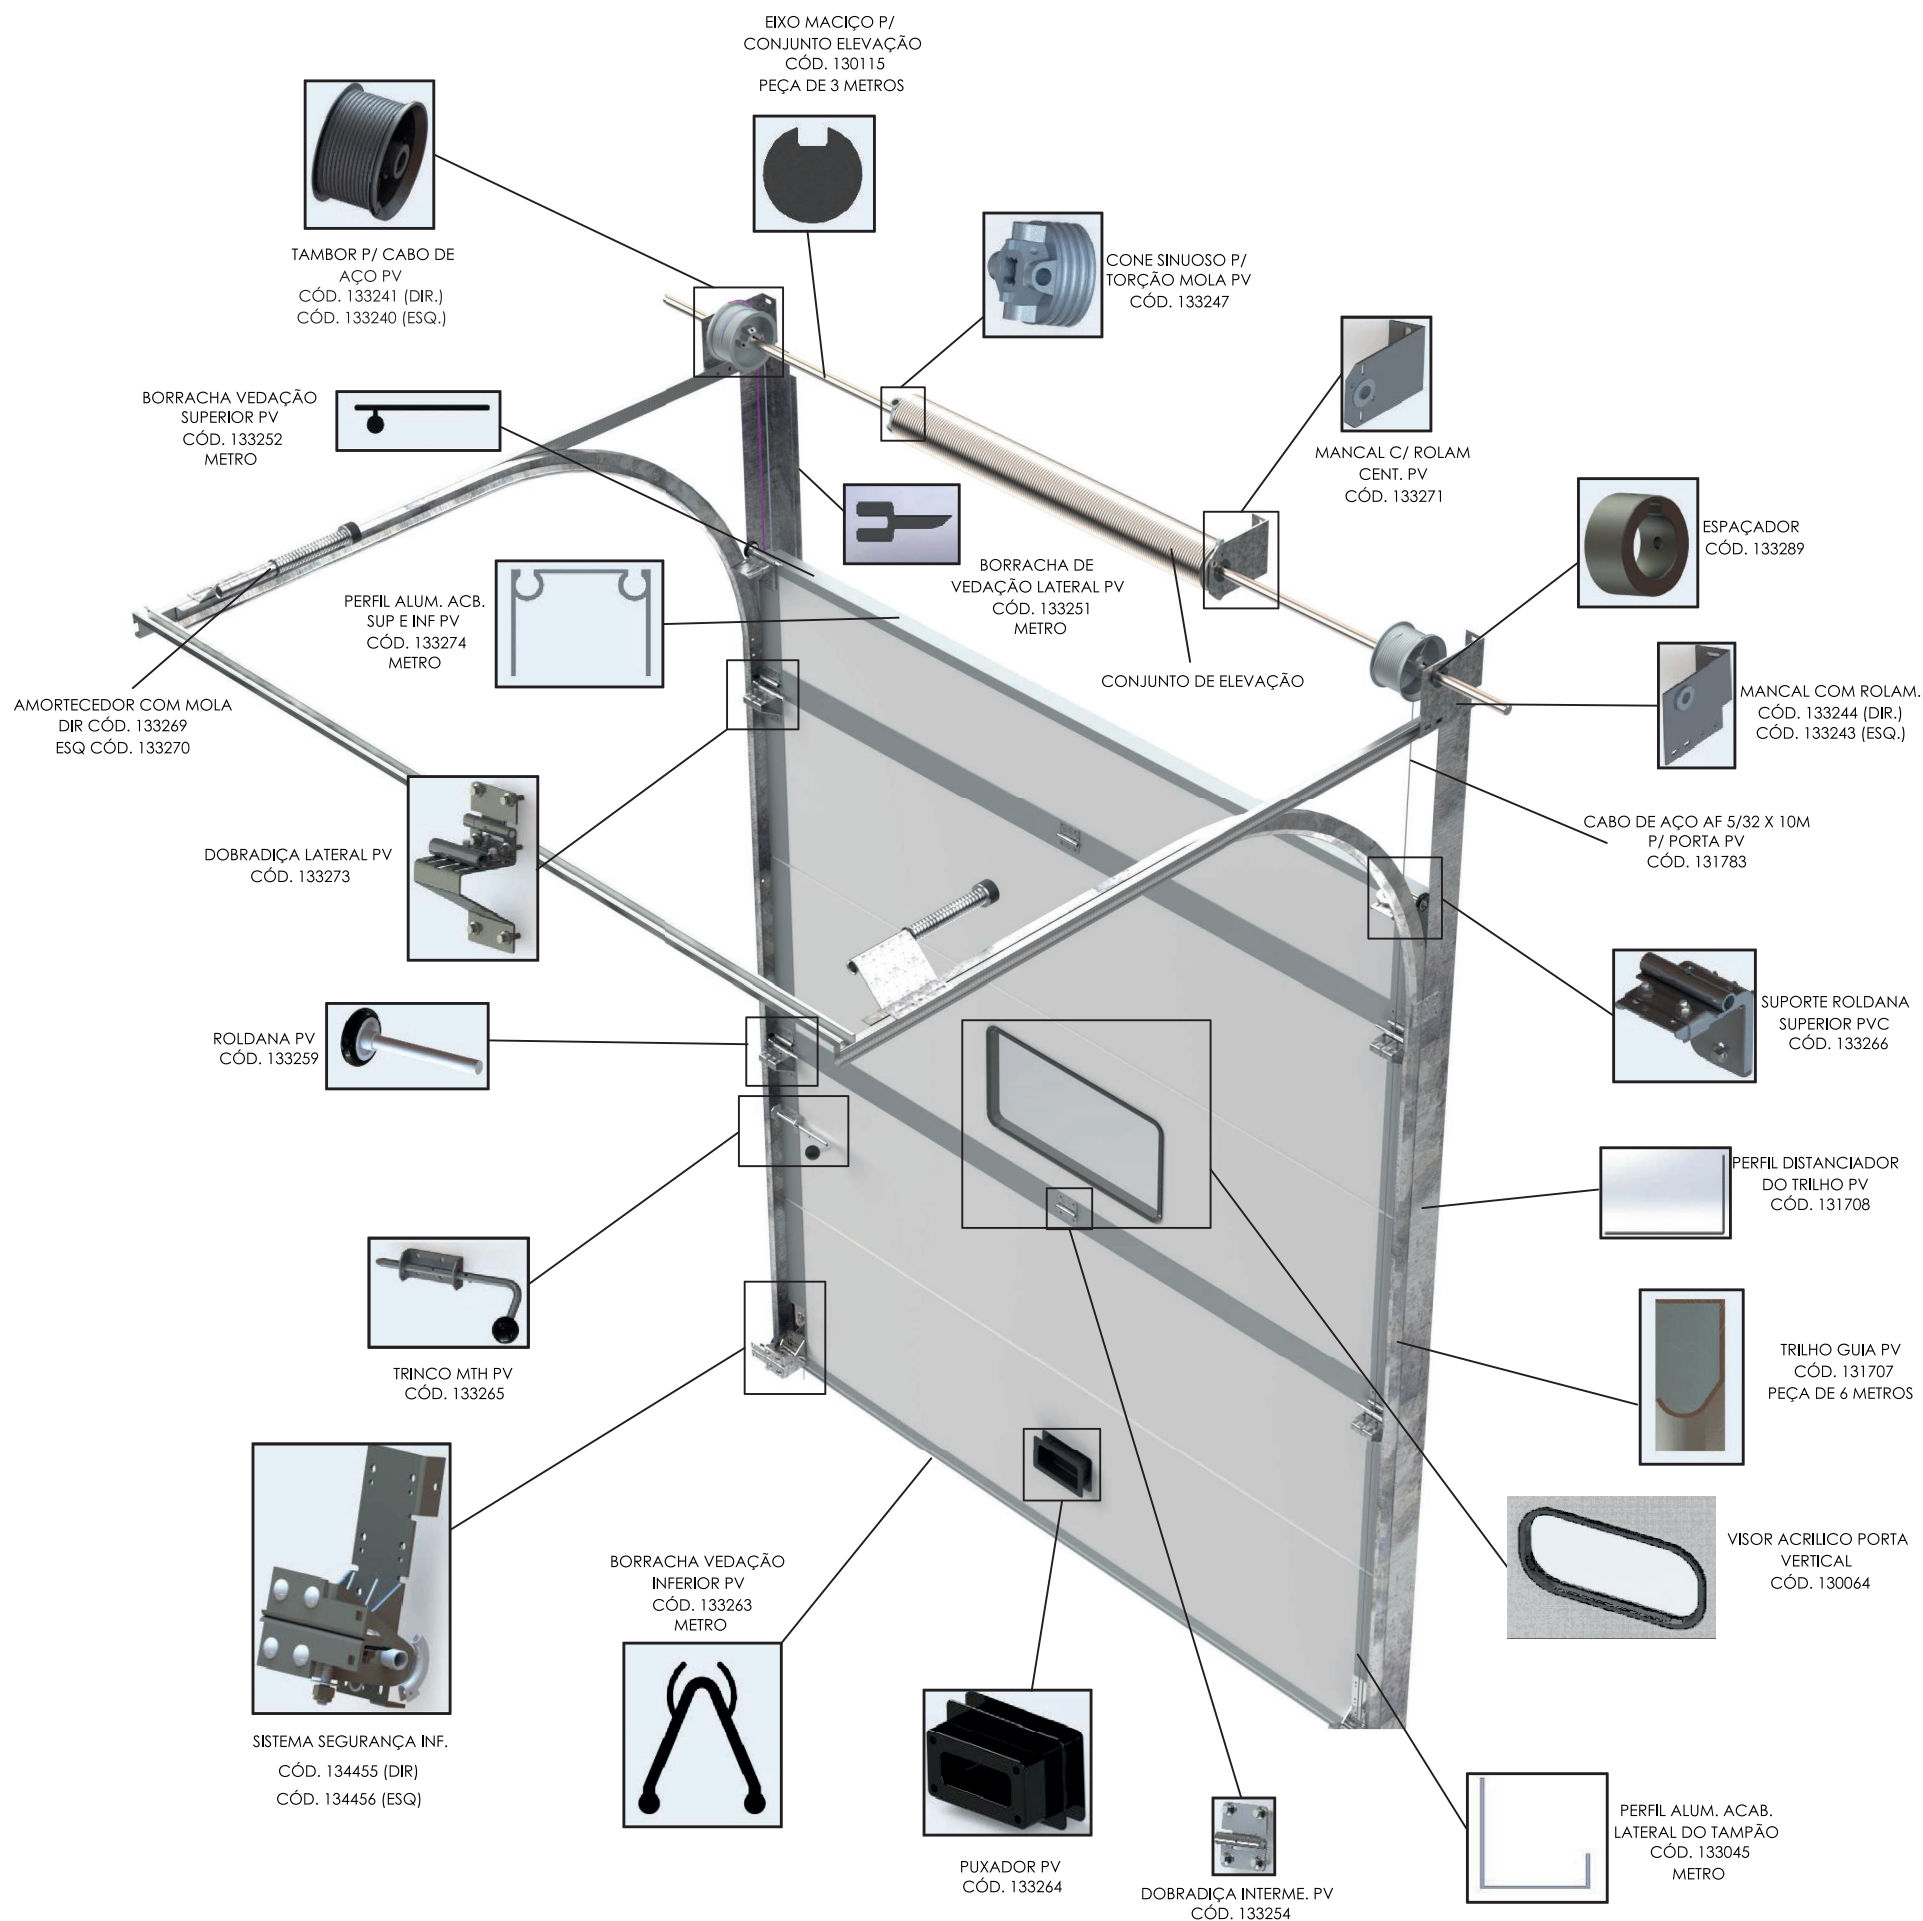

PEÇAS DE REPOSIÇÃO:

**PORTA SECCIONAL
SEM TALHA**

Construindo o Futuro

A Kingspan Isoeste reserva-se o direito de alterar as especificações do produto sem aviso prévio. Produtos e espessuras mostradas neste documento não devem ser consideradas como disponíveis em estoque, para mais informações entre em contato com seu consultor ou Departamento de Atendimento ao consumidor. As informações, detalhes técnicos e instruções de fixação, entre outros, contidos neste material são fornecidos de boa fé e se aplicam aos usos descritos. As recomendações de uso devem ser verificadas quanto à adequação e conformidade com os requisitos reais, especificações e quaisquer leis e regulamentações. Para outras aplicações ou condições de uso, a Kingspan Isoeste oferece um Serviço de suporte técnico, cuja orientação deve ser solicitada para usos de produtos Kingspan Isoeste não especificamente descritos aqui. Imagens meramente ilustrativas.

Para garantir que você esteja visualizando as informações mais recentes e precisas do produto, faça a leitura do código QR diretamente ao lado.

® Kingspan and the Lion Device are Registered Trademarks of the Kingspan Group plc in the UK, Ireland and other countries. All rights reserved.