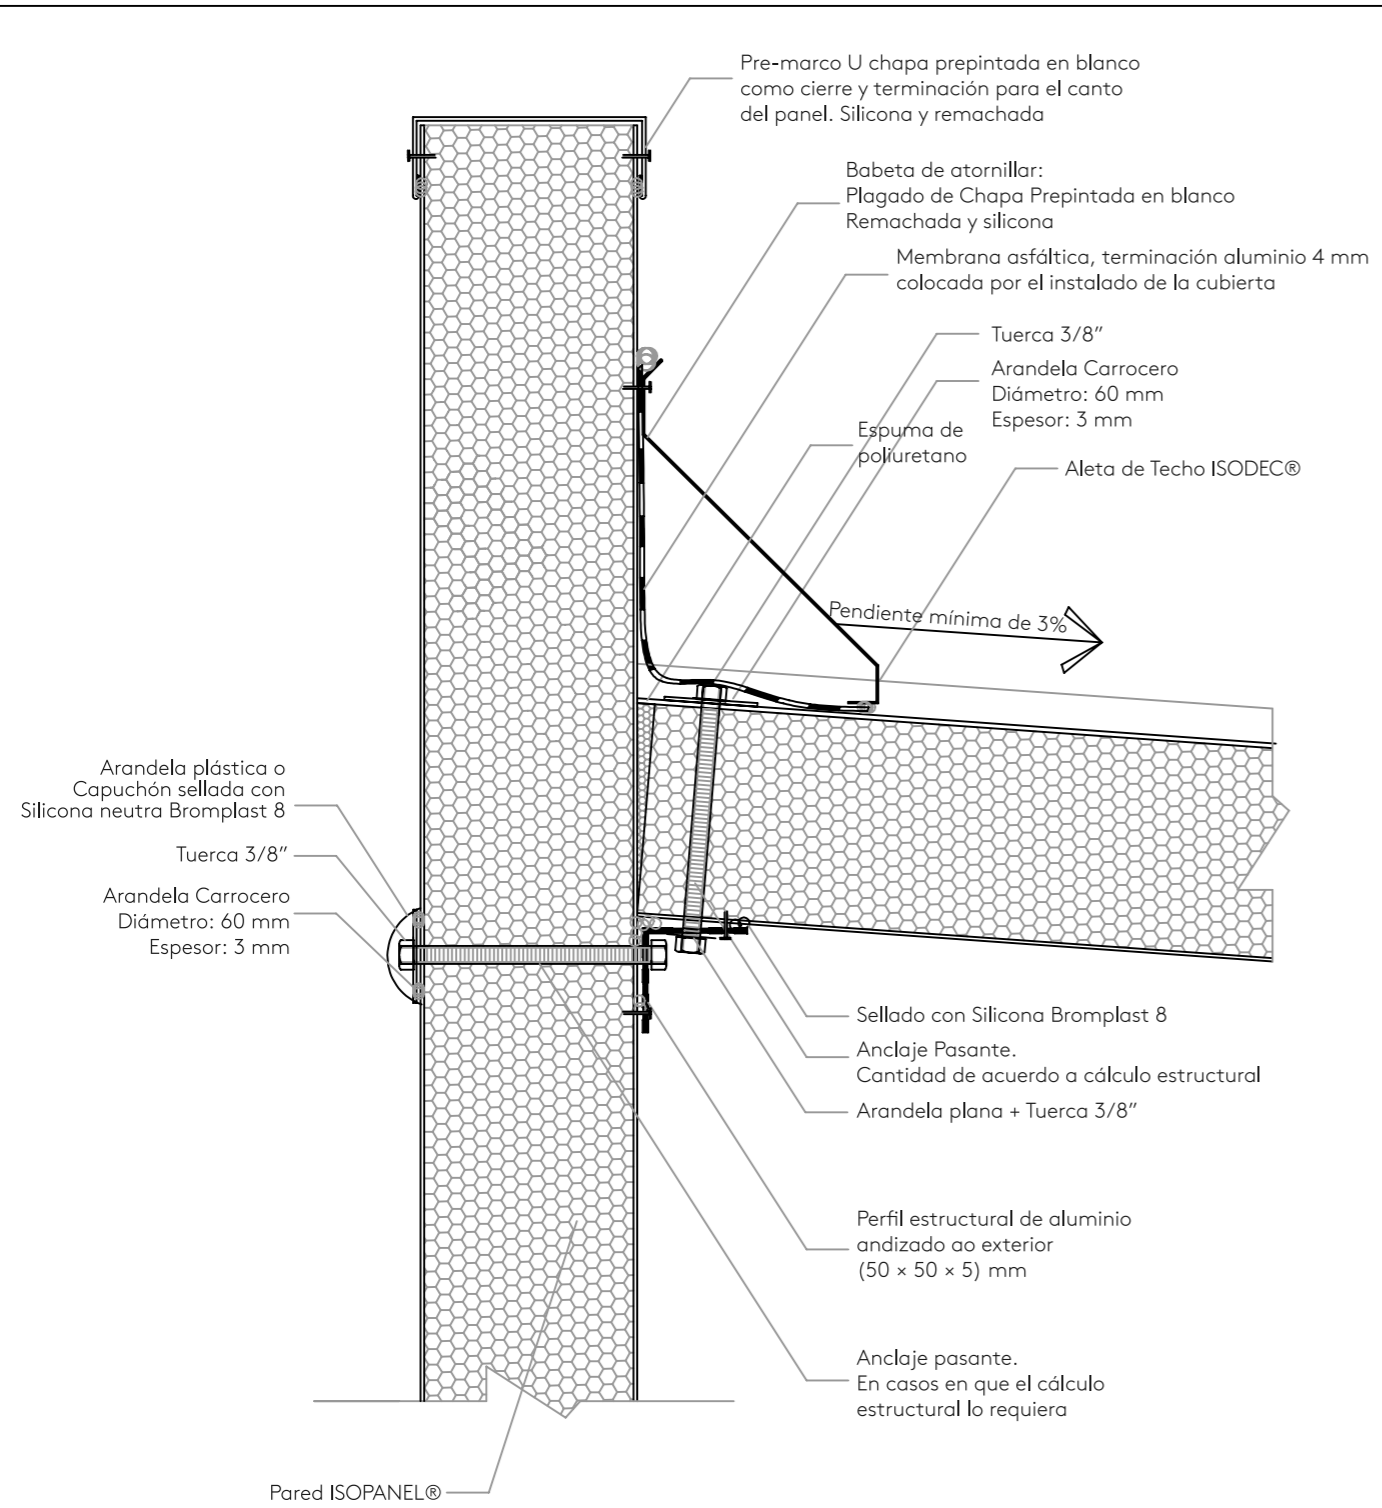

PANELES POLIESTIRENO EXPANDIDO - ESPUMAPLAST®

Viviendas

Kingspan®

BROMYROS®

Ventas | **0800 1948**
bromyros.com.uy

Detalle genérico		
CUMBREARA - ISODEC - ISOPANEL		
ESQUEMA DE CORTE		
APROBADO	JMM/LNR	Sin escala
EMITIDO	MSS Marzo 2017	

Detalle genérico		
ISOPANEL - ISODEC CON PERFIL ESTRUCTURAL		
ESQUEMA DE CORTE		
APROBADO	JMM/LNR	Sin escala
EMITIDO	MSS Marzo 2017	

NOTA: La medida del marco debe ser acorde al espesor del panel el caso de la madera

Detalle genérico

ENCUENTRO PARED - PARED PARA VIVIENDAS

ESQUEMA DE CORTE

Esta alternativa es recomendable para viviendas dado sus ventajas desde eç punto de vista estético

APROBADO	JMM/LNR	Sin escala
EMITIDO	MSS Marzo 2017	

Detalle genérico

ISOPANEL - ABERTURA DE MADERA

ESQUEMA DE CORTE

La medida del marco debe ser acorde al espesor del panel el caso de la madera

APROBADO		Sin escala
EMITIDO	MSS Marzo 2017	

Detalle genérico

ISOPANEL - ABERTURA DE ALUMINIO