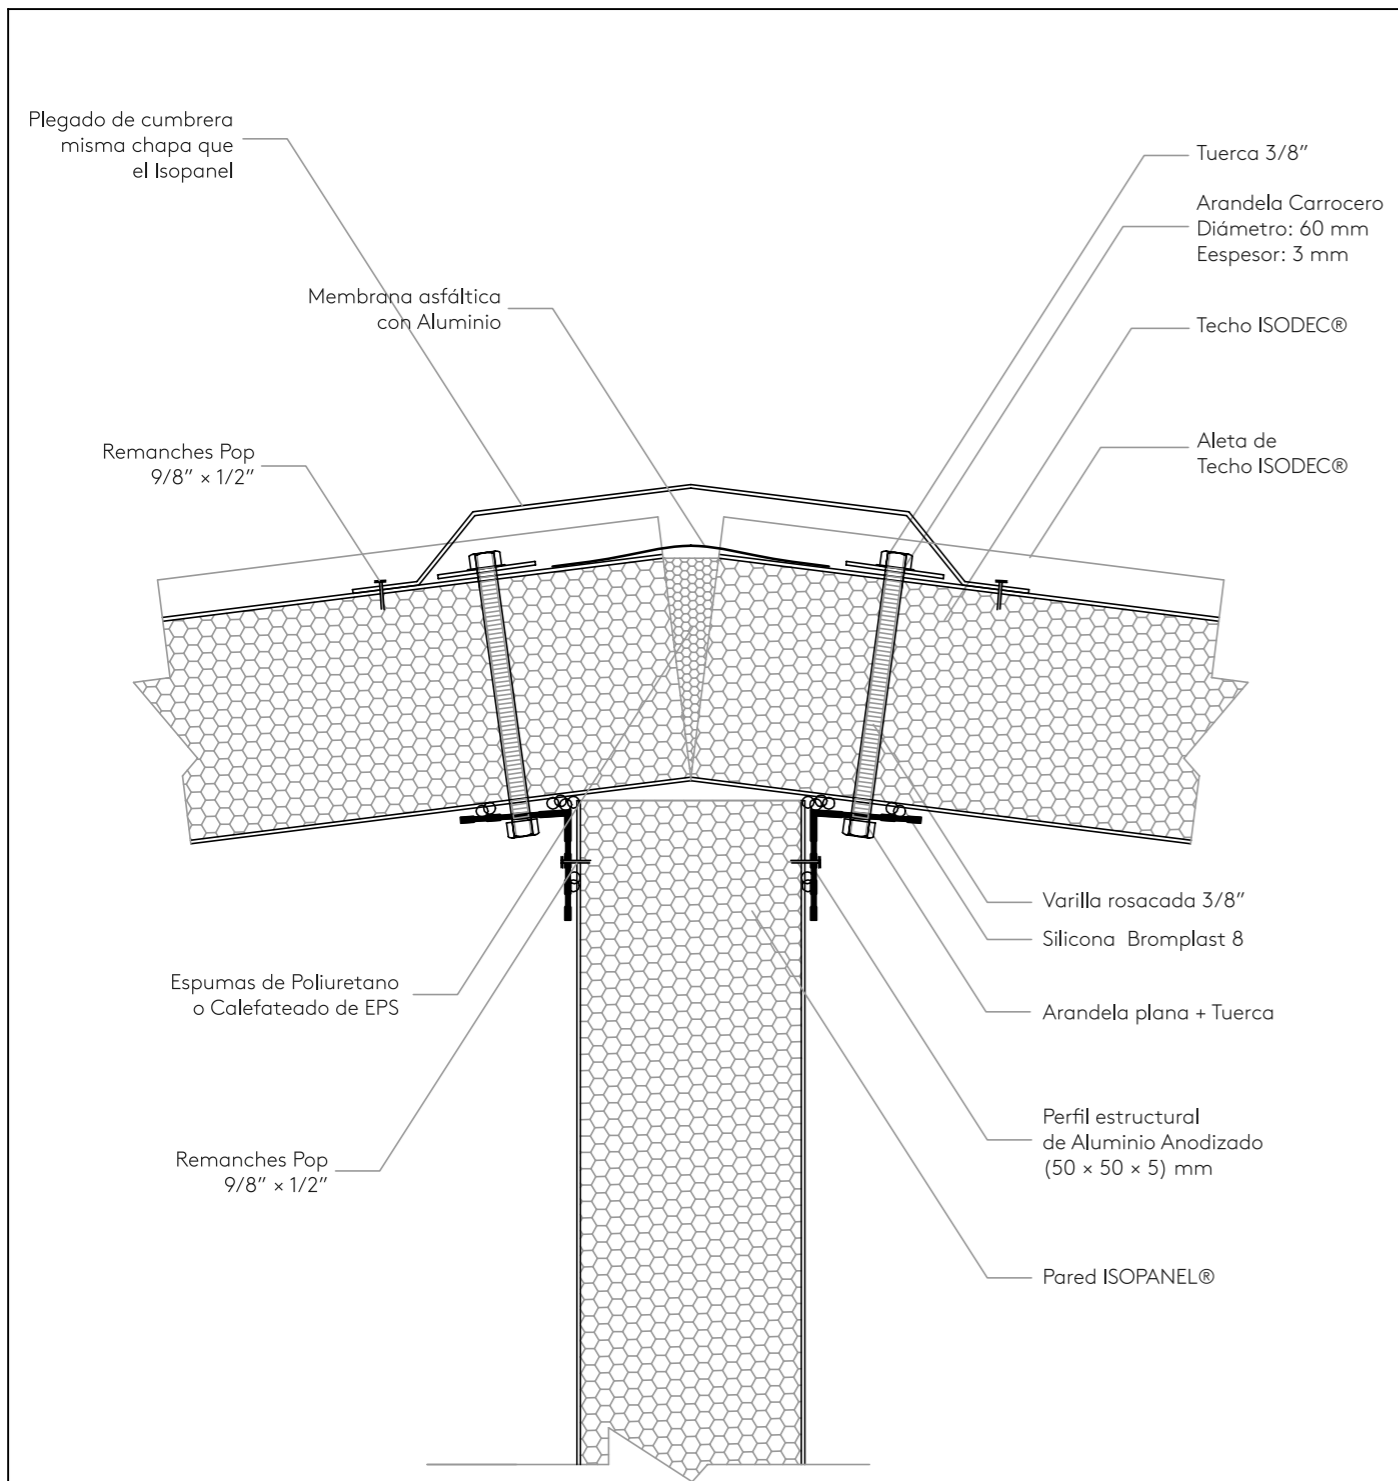

PANELES POLIESTIRENO EXPANDIDO - ESPUMAPLAST®

Viviendas

Kingspan®

BROMYROS®

Ventas | **0800 1948**
bromyros.com.uy

Detalle genérico		
CUMBREARA - ISODEC - ISOPANEL		
ESQUEMA DE CORTE		
APROBADO	JMM/LNR	Sin escala
EMITIDO	MSS Marzo 2017	

Detalle genérico		
ISOPANEL - ISODEC CON PERFIL ESTRUCTURAL		
ESQUEMA DE CORTE		
APROBADO	JMM/LNR	Sin escala
EMITIDO	MSS Marzo 2017	

NOTA: La medida del marco debe ser acorde al espesor del panel el caso de la madera

Detalle genérico

ISOPANEL - ABERTURA DE MADERA

ESQUEMA DE CORTE

La medida del marco debe ser acorde al espesor del panel el caso de la madera

APROBADO		Sin escala
EMITIDO	MSS Marzo 2017	

Detalle genérico

ISOPANEL - ABERTURA DE ALUMINIO