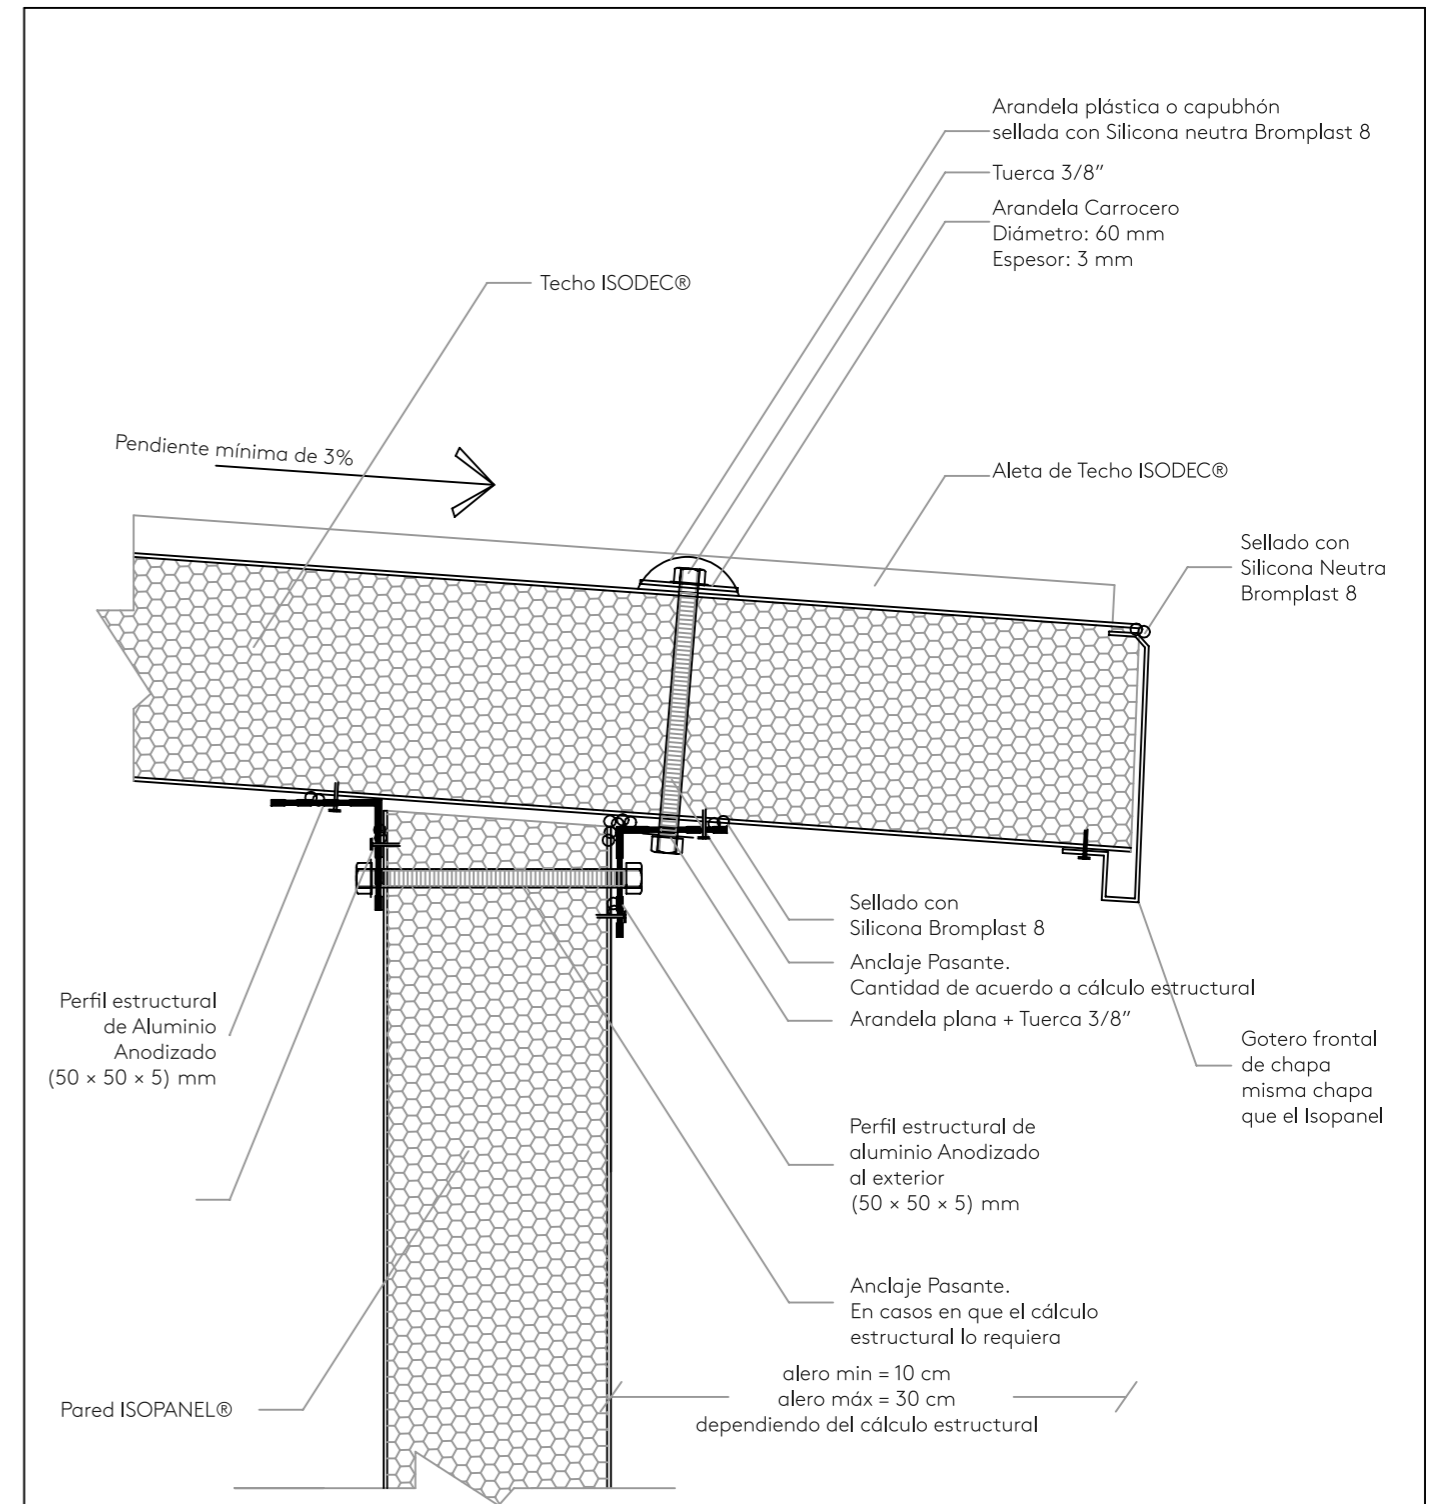

PANELES POLIESTIRENO EXPANDIDO - ESPUMAPLAST®

Viviendas

Kingspan®

BROMYROS®

Ventas | **0800 1948**
bromyros.com.uy

Detalle genérico		
CUMBREARA - ISODEC - ISOPANEL		
ESQUEMA DE CORTE		
APROBADO	JMM/LNR	Sin escala
EMITIDO	MSS Marzo 2017	

Detalle genérico		
ISOPANEL - ISODEC CON PERFIL ESTRUCTURAL		
ESQUEMA DE CORTE		
APROBADO	JMM/LNR	Sin escala
EMITIDO	MSS Marzo 2017	

NOTA: La medida del marco debe ser acorde al espesor del panel el caso de la madera

Detalle genérico

ISOPANEL - ABERTURA DE MADERA

ESQUEMA DE CORTE

La medida del marco debe ser acorde al espesor del panel el caso de la madera

APROBADO		Sin escala
EMITIDO	MSS Marzo 2017	

Detalle genérico

ISOPANEL - ABERTURA DE ALUMINIO