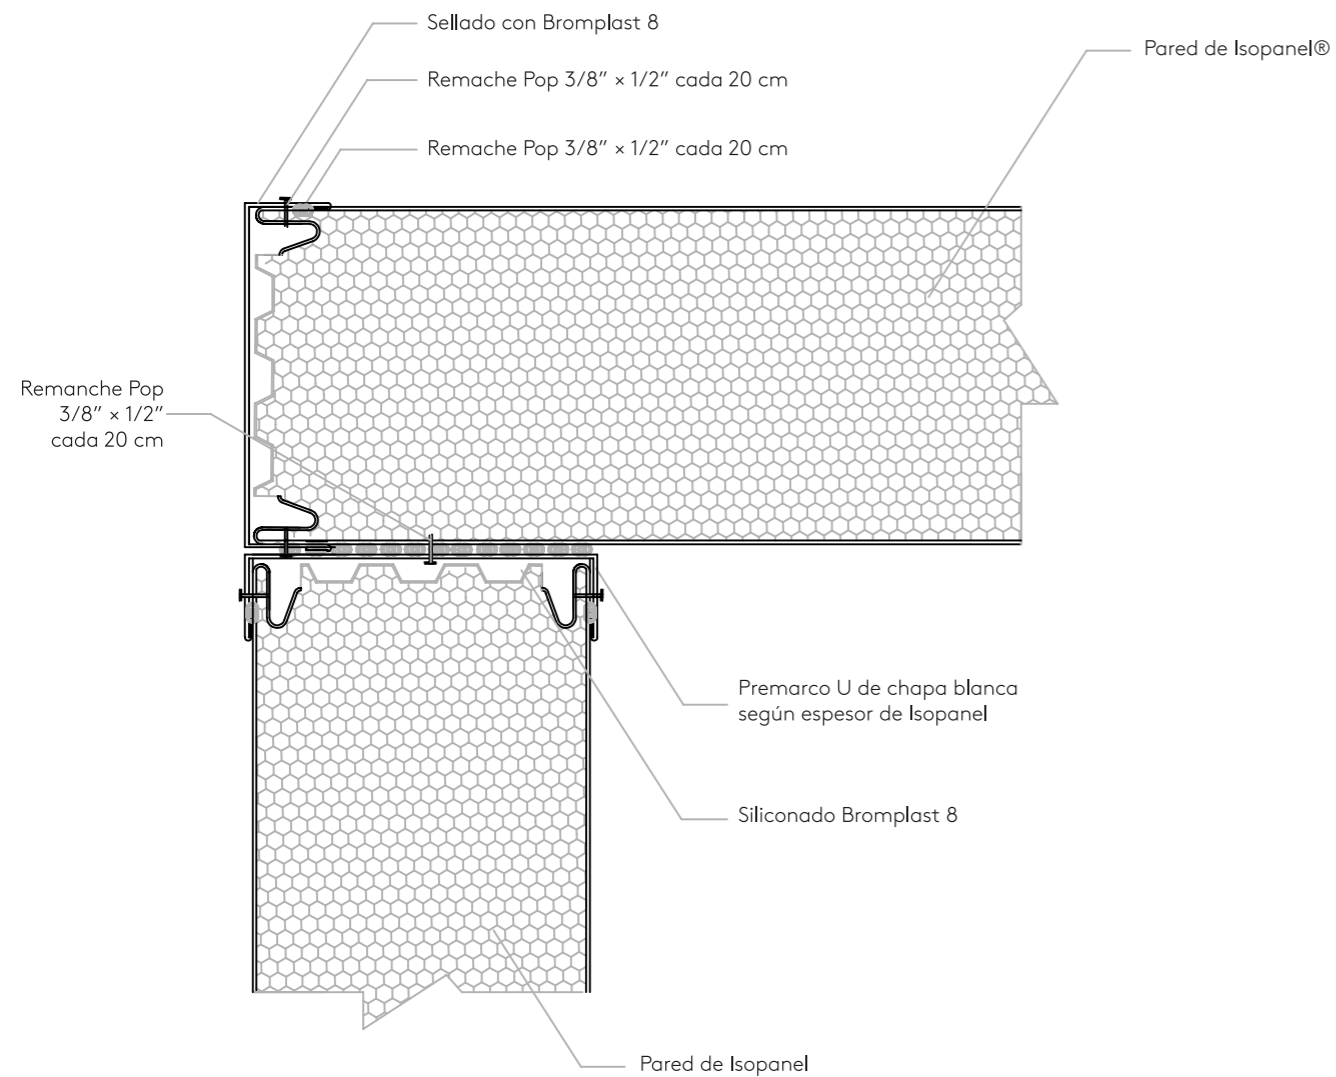

Detalle genérico		
ISOPANEL - ISODEC CON PERFIL ESTRUCTURAL		
ESQUEMA DE CORTE		
APROBADO	JMM/LNR	Sin escala
EMITIDO	MSS Marzo 2017	

NOTA: La medida del marco debe ser acorde al espesor del panel el caso de la madera

Detalle genérico		
PRETEL DE ISOPANEL CON ISODEC		
ESQUEMA DE CORTE		
APROBADO	JMM/LNR	Sin escala
EMITIDO	MSS Marzo 2017	

Detalle genérico		
ENCASTRE DE PANELES		
ESQUEMA DE CORTE		
APROBADO	JMM/LNR	Sin escala
EMITIDO	MSS Setiembre 2014	

Detalle genérico

ISOPANEL - ABERTURA DE MADERA

ESQUEMA DE CORTE

La medida del marco debe ser acorde al espesor del panel el caso de la madera

APROBADO		Sin escala
EMITIDO	MSS Marzo 2017	

Detalle genérico

ISOPANEL - ABERTURA DE ALUMINIO