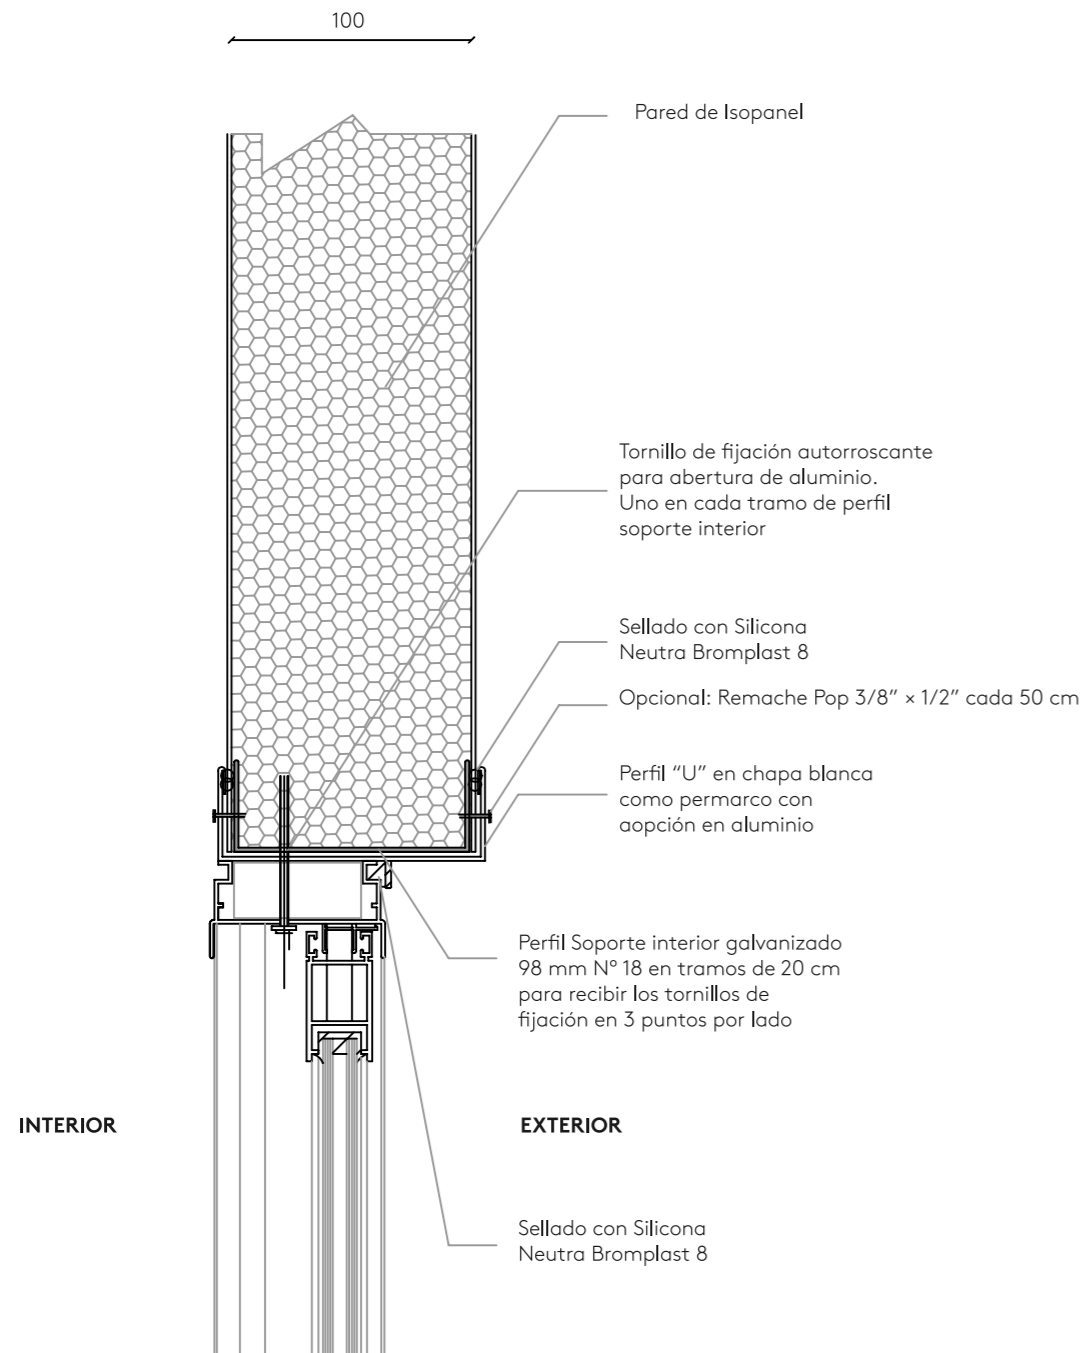

Detalle genérico

ISOPANEL - ABERTURA DE MADERA

ESQUEMA DE CORTE

La medida del marco debe ser acorde al espesor del panel el caso de la madera

APROBADO		Sin escala
EMITIDO	MSS Marzo 2017	

Detalle genérico

ISOPANEL - ABERTURA DE ALUMINIO