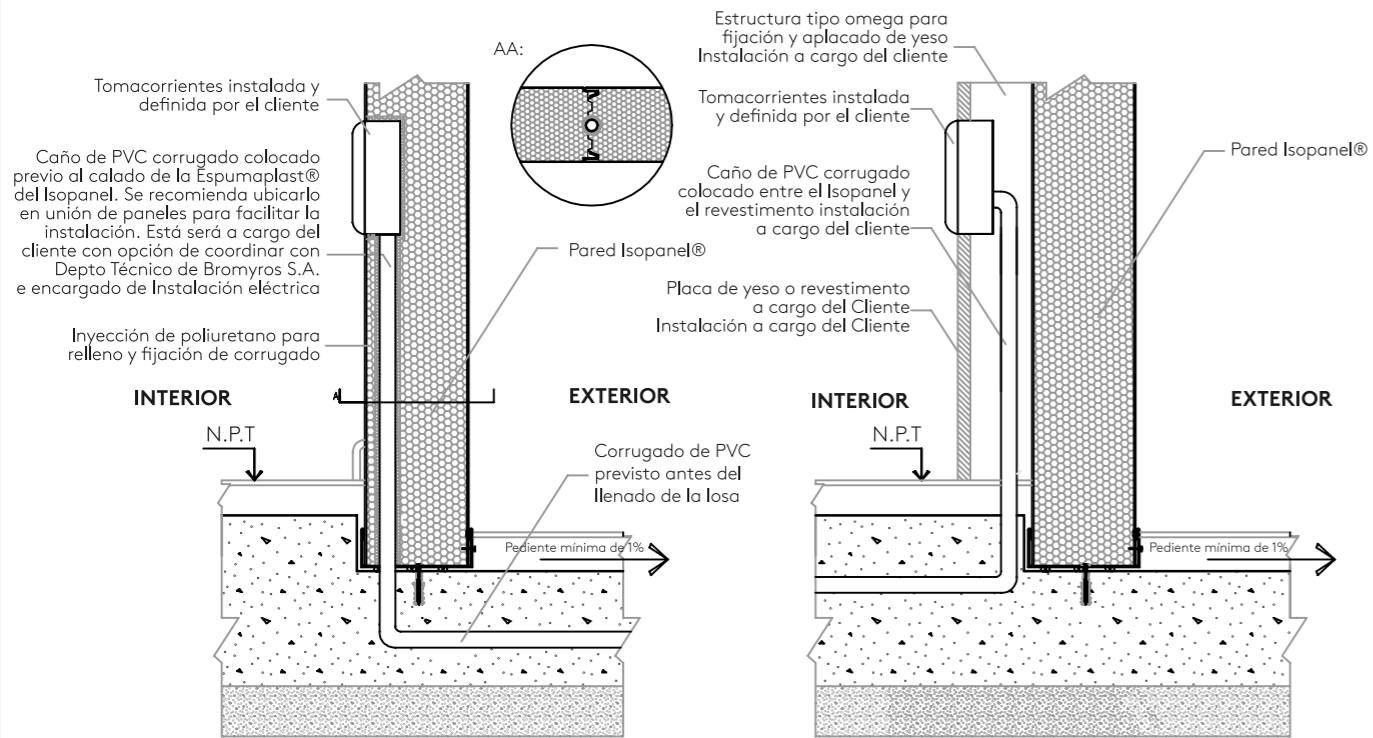

Detalle genérico

ISOPANEL CON REJA - OPCIÓN 2

ESQUEMA DE CORTE

APROBADO	JMM/LNR	Sin escala
EMITIDO	MSS Marzo 2017	

INTERIOR

EXTERIOR

Detalle genérico

ISOPANEL - PISO

ESQUEMA DE CORTE

APROBADO	JMM/LNR	Sin escala
EMITIDO	MSS Marzo 2017	

Nunca debe ser el nivel exterior mayor al interior.
Diferencia mínima 5 cm

Detalle genérico

OPCIONES DE INSTALACIÓN ELÉCTRICA

ESQUEMA DE CORTE