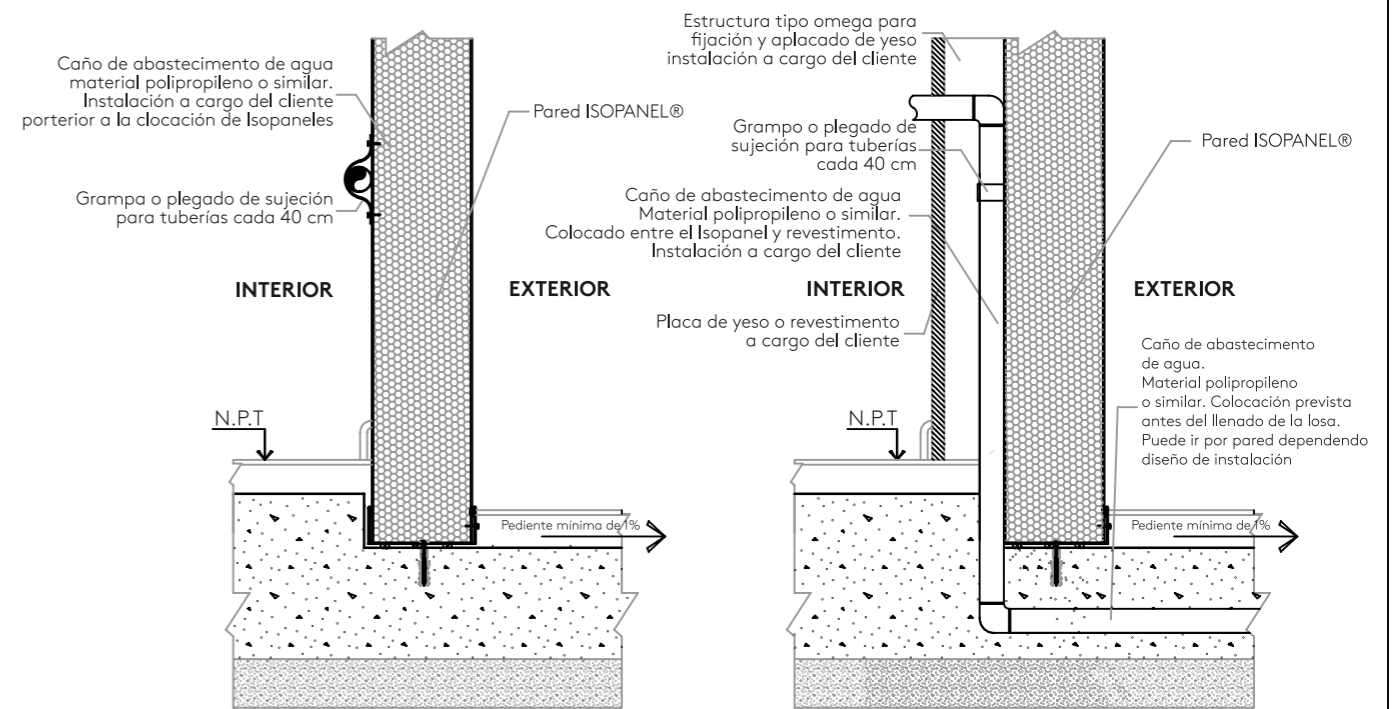

Detalle genérico

ISOPANEL CON REJA - OPCIÓN 2

ESQUEMA DE CORTE

APROBADO	JMM/LNR	Sin escala
EMITIDO	MSS Marzo 2017	

INTERIOR

EXTERIOR

Detalle genérico

ISOPANEL - PISO

ESQUEMA DE CORTE

APROBADO	JMM/LNR	Sin escala
EMITIDO	MSS Marzo 2017	

Nunca debe ser el nivel exterior mayor al interior.
Diferencia mínima 5 cm

Detalle genérico

OPCIONES DE INSTALACIÓN ELÉCTRICA

ESQUEMA DE CORTE

Bromyros by Kingspan Isoeste realiza calado de isopaneles para colocación de instalación eléctrica. La tarea debe ser coordinada con el instalador eléctrico de la obra y los trabajos deben previamente cotizados y evaluados por el Dpto. Técnico

APROBADO	JMM/LNR	Sin escala
EMITIDO	MSS Marzo 2017	

(*) Para esta opción el calado del isopanel no tiene que ser necesariamente en la unión de los mismos

Detalle genérico

OPCIONES DE INSTALACIÓN SANITARIA