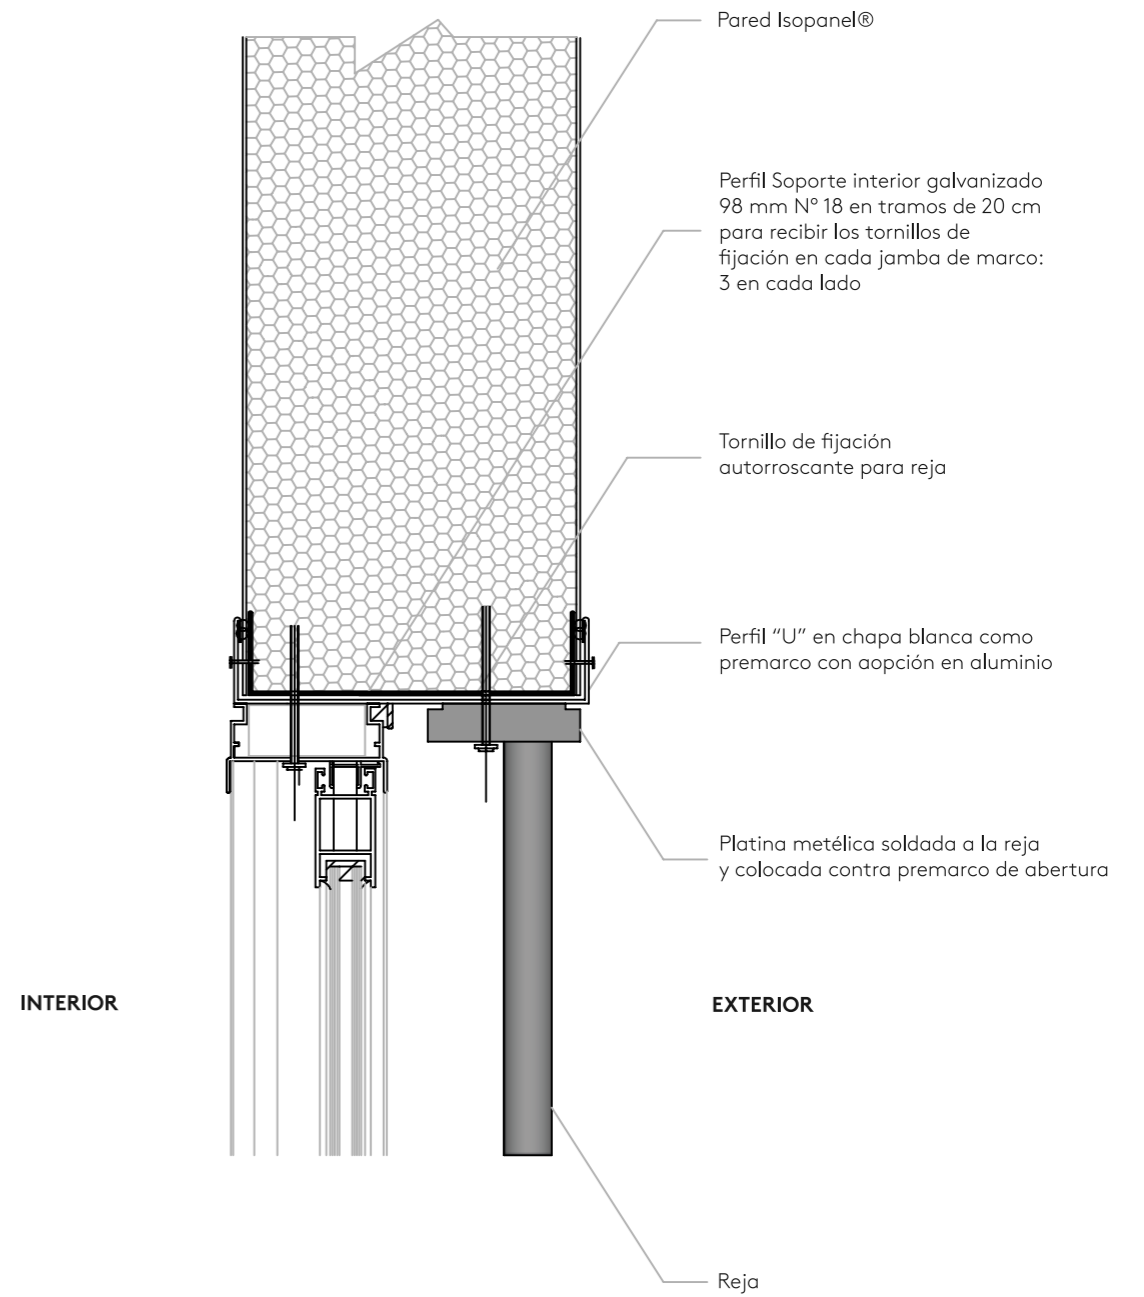

Detalle genérico

ISOPANEL CON REJA - OPCIÓN 1

ESQUEMA DE CORTE

APROBADO	JMM/LNR	Sin escala
EMITIDO	MSS | Marzo 2017