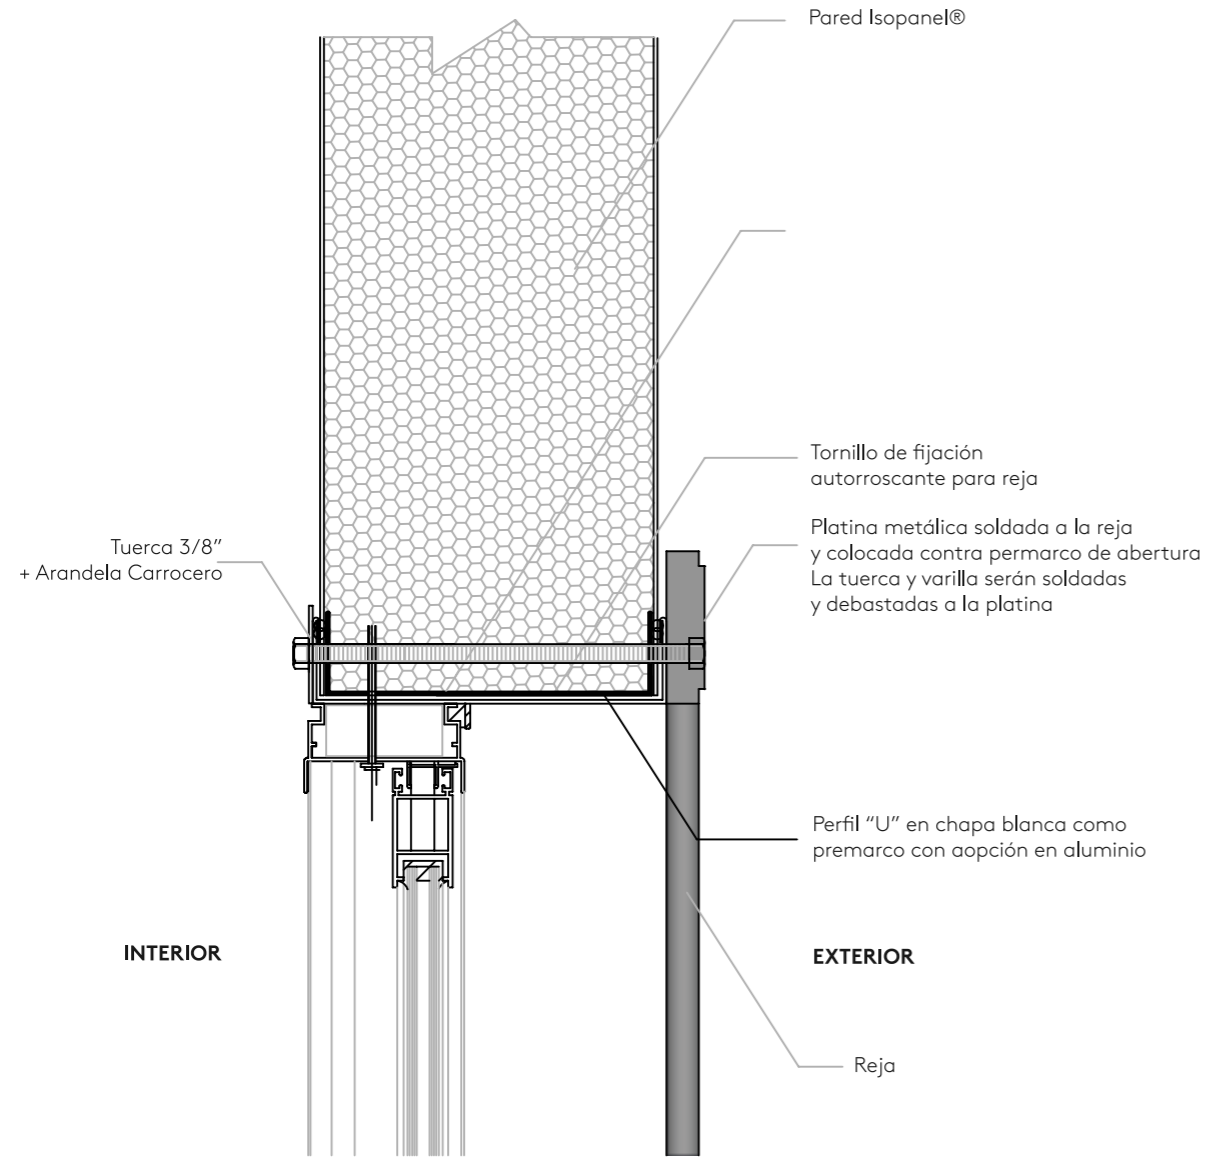

Detalle genérico

ISOPANEL - ABERTURA DE MADERA

ESQUEMA DE CORTE

La medida del marco debe ser acorde al espesor del panel el caso de la madera

APROBADO		Sin escala
EMITIDO	MSS Marzo 2017	

Detalle genérico

ISOPANEL - ABERTURA DE ALUMINIO

ESQUEMA DE CORTE

APROBADO	JMM/LNR	Sin escala
EMITIDO	MSS Marzo 2017	

Detalle genérico

ISOPANEL CON REJA - OPCIÓN 1

ESQUEMA DE CORTE

APROBADO	JMM/LNR	Sin escala
EMITIDO	MSS Marzo 2017	

INTERIOR

EXTERIOR

Detalle genérico

ISOPANEL CON REJA - OPCIÓN 2

ESQUEMA DE CORTE

APROBADO	JMM/LNR	Sin escala
EMITIDO	MSS Marzo 2017	

INTERIOR

EXTERIOR

Detalle genérico

ISOPANEL - PISO