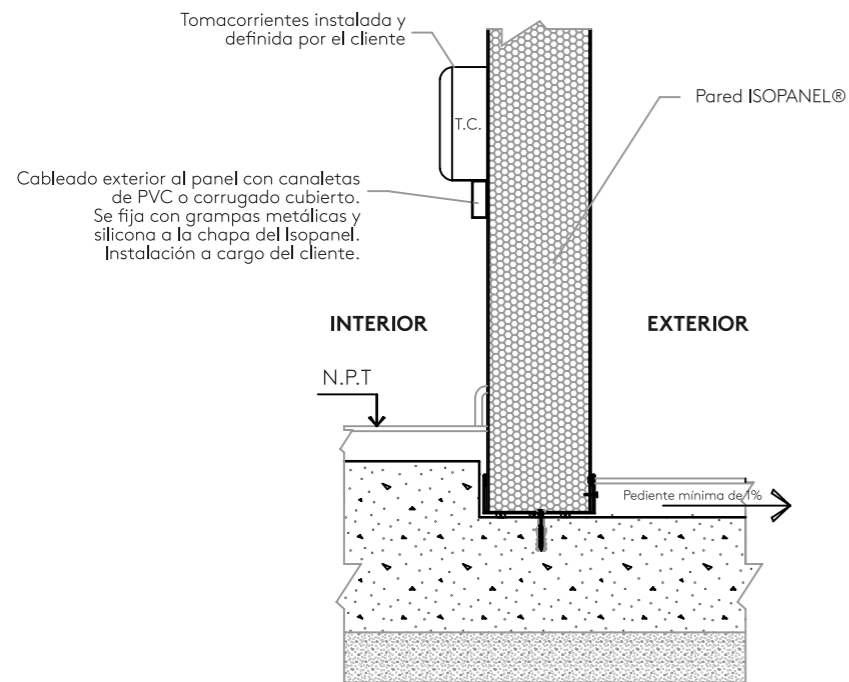

Detalle genérico

ISOPANEL CON REJA - OPCIÓN 2

ESQUEMA DE CORTE

APROBADO	JMM/LNR	Sin escala
EMITIDO	MSS Marzo 2017	

INTERIOR

EXTERIOR

Detalle genérico

ISOPANEL - PISO

ESQUEMA DE CORTE

APROBADO	JMM/LNR	Sin escala
EMITIDO	MSS Marzo 2017	

Nunca debe ser el nivel exterior mayor al interior.
Diferencia mínima 5 cm

Detalle genérico

OPCIONES DE INSTALACIÓN ELÉCTRICA

ESQUEMA DE CORTE