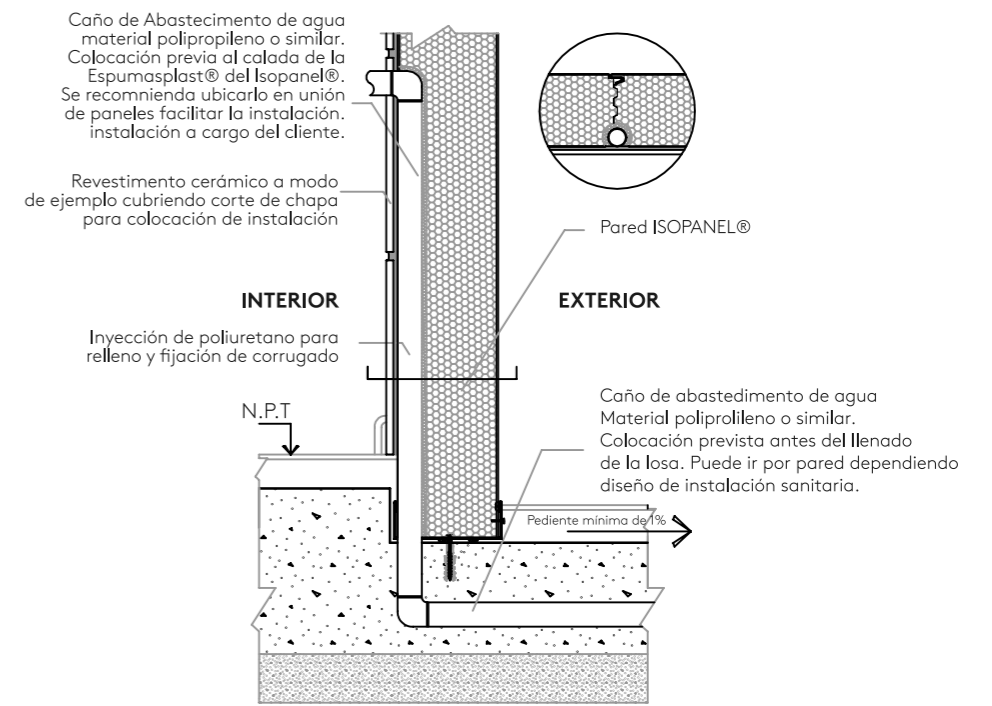

Detalle genérico

ISOPANEL CON REJA - OPCIÓN 2

ESQUEMA DE CORTE

APROBADO	JMM/LNR	Sin escala
EMITIDO	MSS Marzo 2017	

INTERIOR

EXTERIOR

Detalle genérico

ISOPANEL - PISO

ESQUEMA DE CORTE

APROBADO	JMM/LNR	Sin escala
EMITIDO	MSS Marzo 2017	

Nunca debe ser el nivel exterior mayor al interior.
Diferencia mínima 5 cm

Detalle genérico

OPCIONES DE INSTALACIÓN ELÉCTRICA

ESQUEMA DE CORTE

Bromyros by Kingspan Isoeste realiza calado de isopaneles para colocación de instalación eléctrica. La tarea debe ser coordinada con el instalador eléctrico de la obra y los trabajos deben previamente cotizados y evaluados por el Dpto. Técnico

APROBADO	JMM/LNR	Sin escala
EMITIDO	MSS Marzo 2017	

(*) Para esta opción el calado del isopanel no tiene que ser necesariamente en la unión de los mismos

Detalle genérico

OPCIONES DE INSTALACIÓN SANITARIA