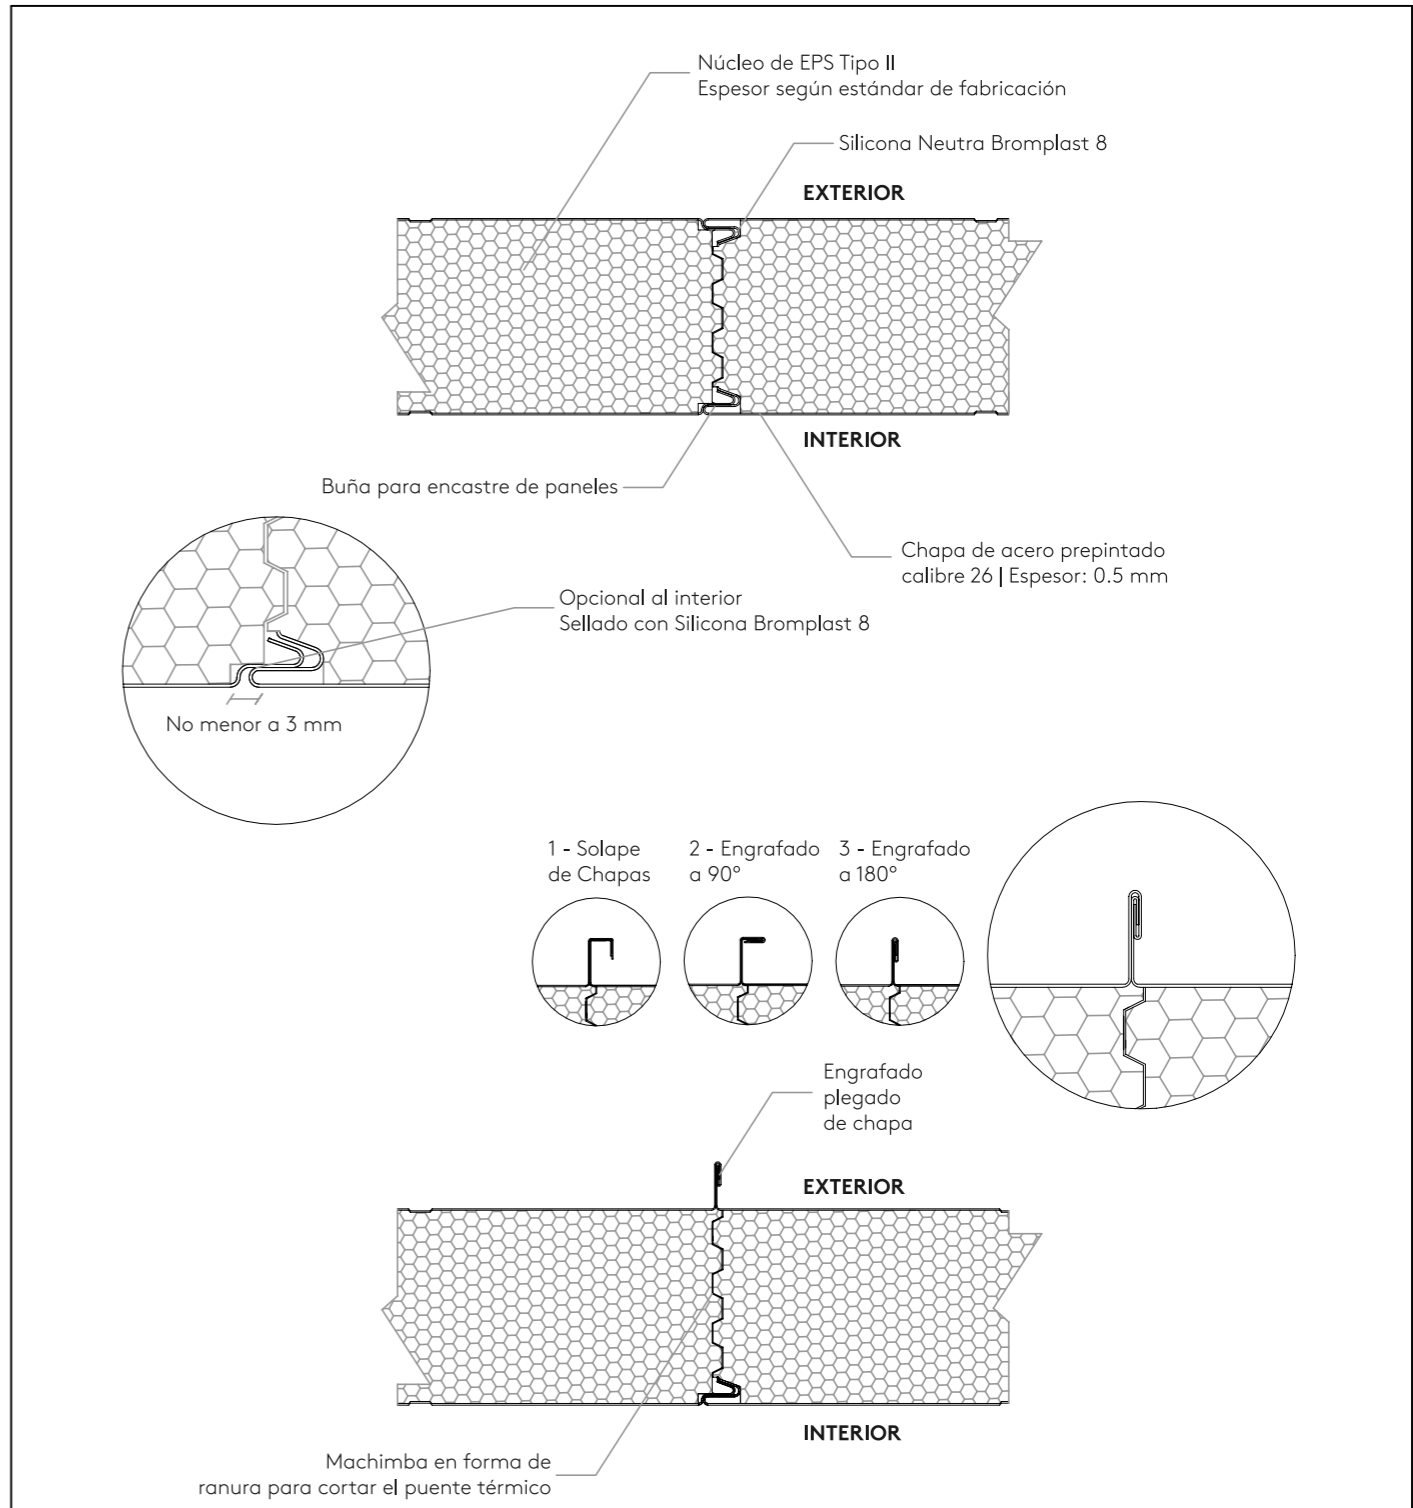

Detalle genérico		
ENCASTRE DE PANELES		
ESQUEMA DE CORTE		
APROBADO	JMM/LNR	Sin escala
EMITIDO	MSS Setiembre 2014