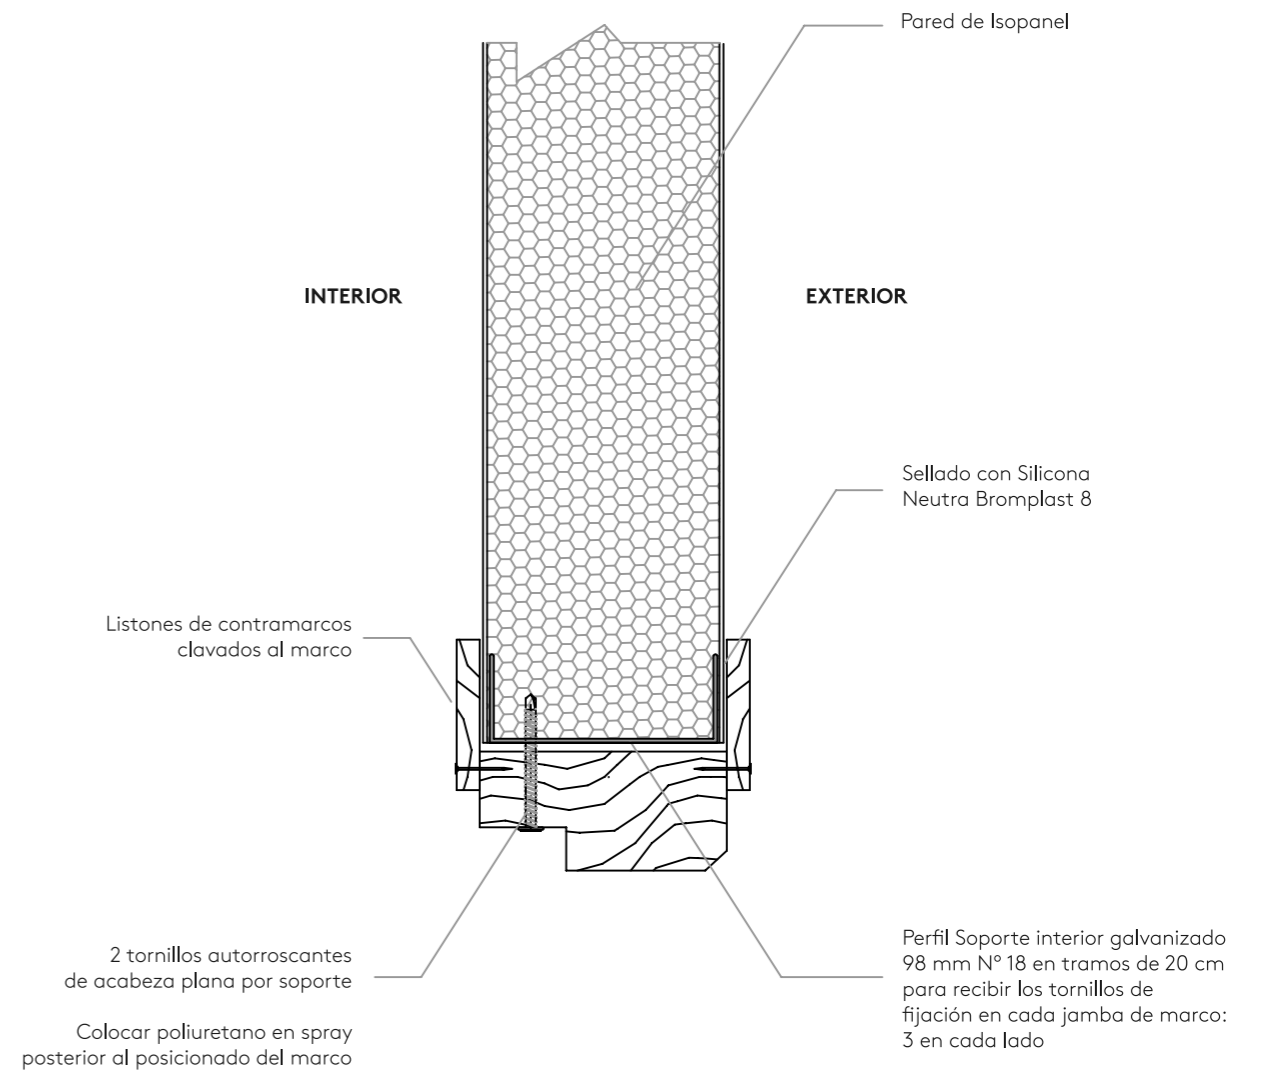

Detalle genérico

ENCUENTRO PARED - PARED PARA VIVIENDAS

ESQUEMA DE CORTE

Esta alternativa es recomendable para viviendas dado sus ventajas desde eç punto de vista estético

APROBADO	JMM/LNR	Sin escala
EMITIDO	MSS Marzo 2017	

Detalle genérico

ISOPANEL - ABERTURA DE MADERA

ESQUEMA DE CORTE

La medida del marco debe ser acorde al espesor del panel el caso de la madera

APROBADO		Sin escala
EMITIDO	MSS Marzo 2017	

Detalle genérico

ISOPANEL - ABERTURA DE ALUMINIO