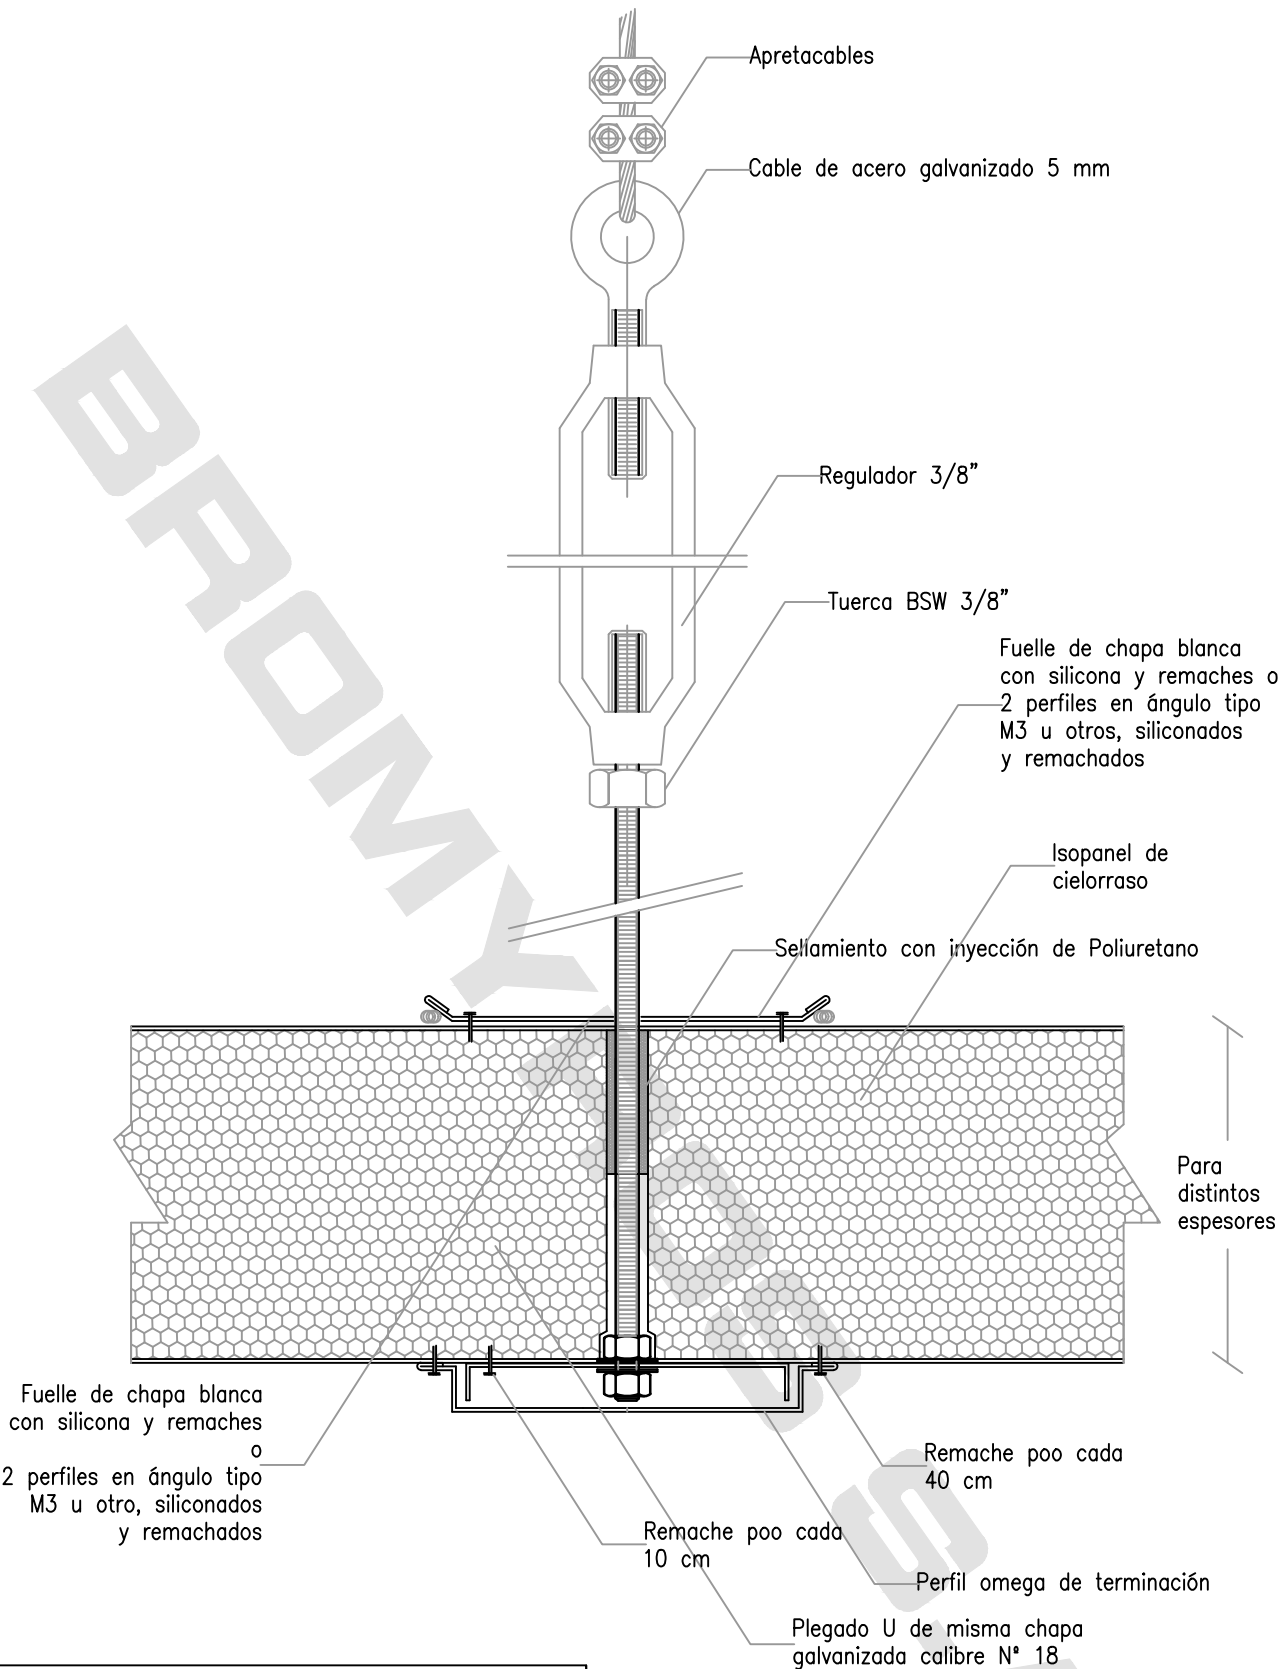

Este dibujo es de nuestra propiedad. está prohibida su reproducción. // El detalle estará sujeto a posibles modificaciones por parte del Dpto Técnico de Bromyros S.A.

Detalle Genérico:			TITULO
COLGAJE DE CIELORRASO PARA CÁMARA POSITIVA			
ESQUEMA DE CORTE:			ESCALA
<p>Cámara positiva</p>			
APROBADO	JMM/LNR		Sin escala
EMITIDO	MSS	Marzo 2017	